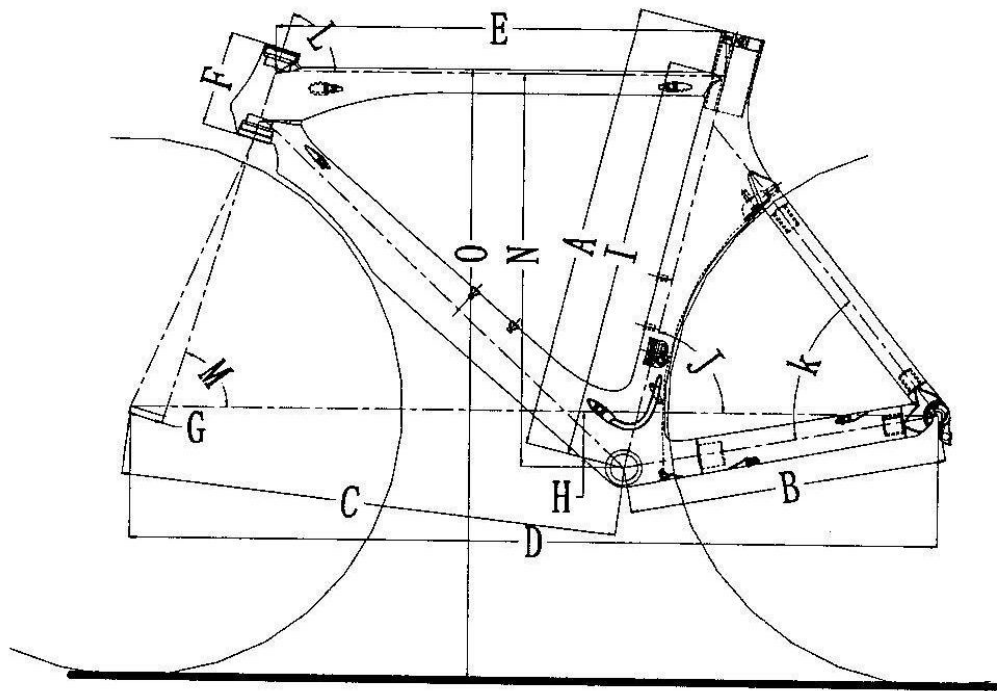

RIVA SPORT

Ambrosio Chrono TT Carbon Time Trial Frame
Geometry drawing for all sizes

RSI (Cycles & Motors) Ltd - T: 020 8965 2510

AKFM07 - All Sizes

RSI (Cycles & Motors) - T:020 8965 2510

SIZE	S	M	L	XL
A	515	545	565	585
B	399	399	399	399
C	586	604.2	617.5	633.9
D	974	992.3	1006.4	1023.4
E	515	540	560	575
F	95	105	120	140
G	43	43	43	43
H	70	70	70	70
I	460	490	510	530
J	76°	76°	76°	76°
K	62°	62°	62°	62°
L	75.3°	72°	73°	73°
M	72°	72°	73°	73°
N	476	480	500	520
O	744	748	770	792